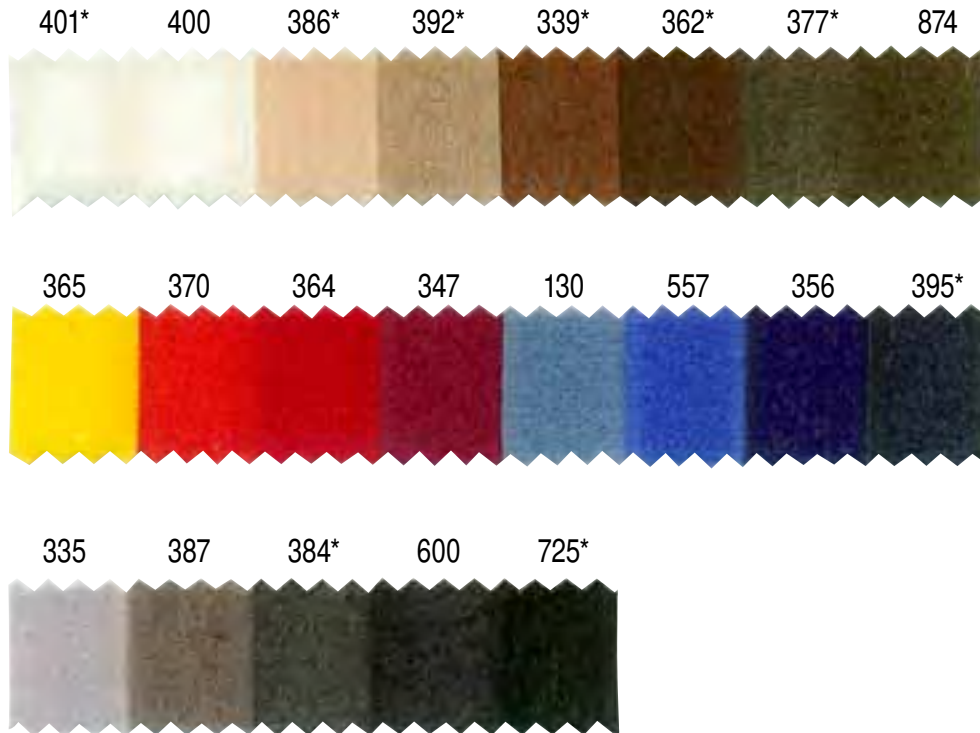

Farben/Couleurs

alle/toutes
alle/toutes
alle/toutes
alle/toutes
mit/avec *